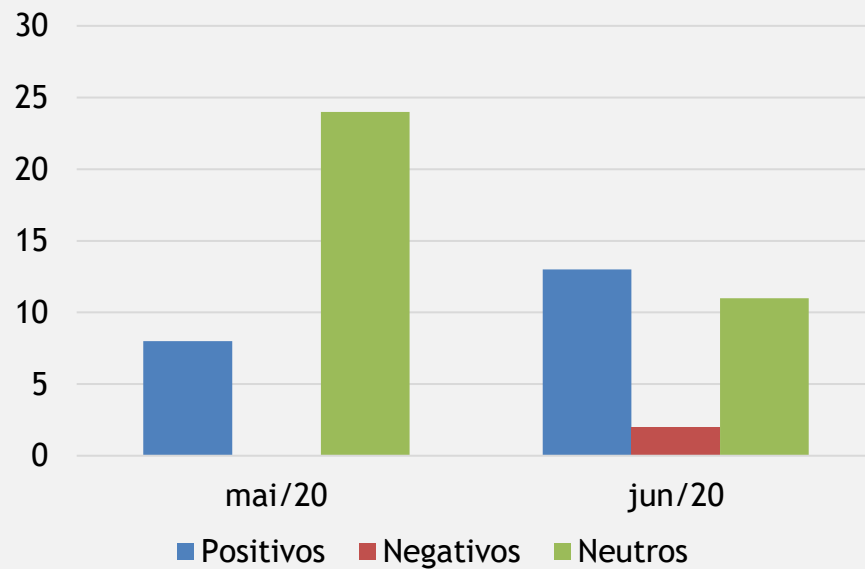

Número de
matérias
analisadas neste
mês

26

COMPARAÇÃO COM OUTROS MESES

Matérias

Número de fotos
veiculadas
relacionadas à
BTP

7

Número de
destaques e capas
relacionados à
BTP

0

0 notas enviada
à imprensa

0 inserções
em matérias

Tonalidade

MÍDIAS

COMPARAÇÃO DE TONALIDADE

COMPARAÇÃO DE MATÉRIAS

SEGMENTO

27%