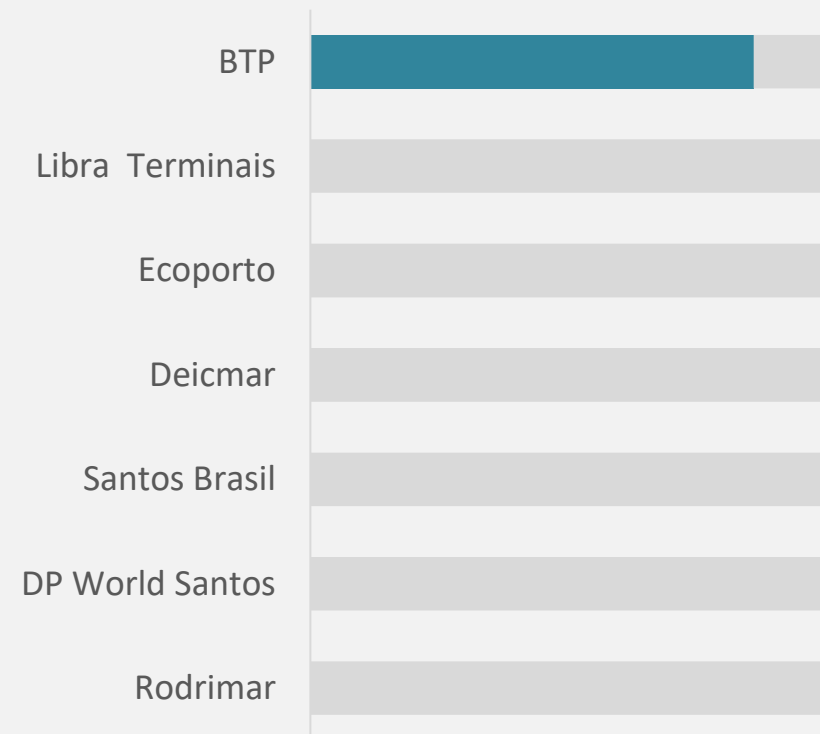

Número de
matérias
analisadas neste
mês

26

COMPARAÇÃO COM OUTROS MESES

Matérias

Número de fotos
veiculadas
relacionadas à
BTP

7

Número de
destaques e capas
relacionados à
BTP

0

0 notas enviada
à imprensa

0 inserções
em matérias

Tonalidade

MÍDIAS

COMPARAÇÃO DE TONALIDADE

COMPARAÇÃO DE MATÉRIAS

SEGMENTO

27%

de matérias
sobre Operacional
e Segurança

ABRANGÊNCIA

■ Regional ■ Nacional ■ Internacional

CONCORRENTES MOLHADOS

■ DP World Santos ■ Libra Terminais ■ Santos Brasil ■ Rodrimar
■ Deicmar ■ Ecoporto ■ BTP

CONCORRENTES SECOS

- Marimex
- Bandeirantes
- Localfrio
- Eudmarco
- Transbasa
- Elog
- Santos Brasil Logística
- BTP