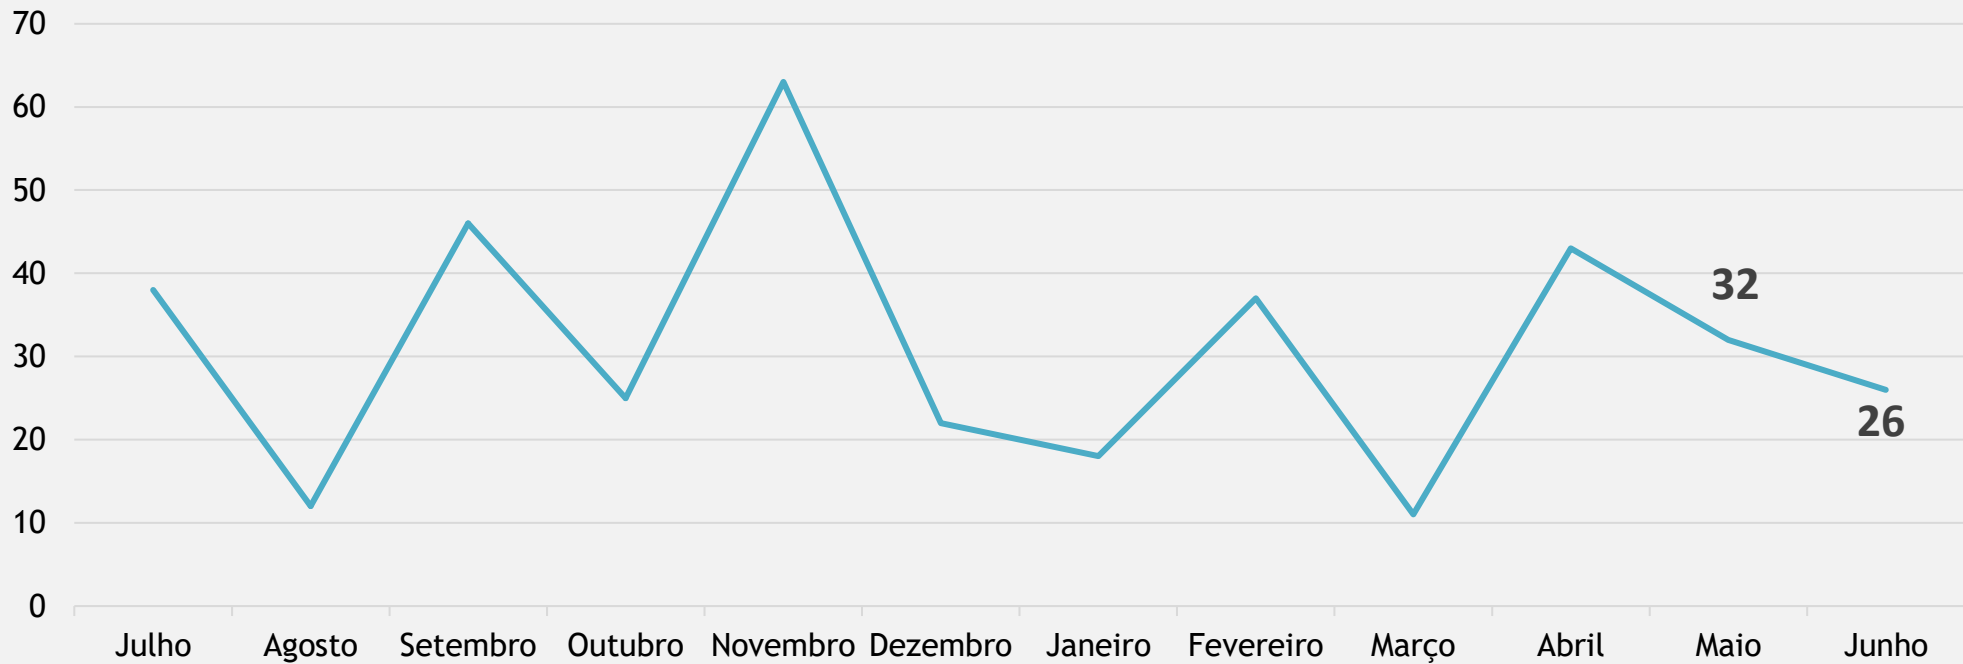

Número de
matérias
analisadas neste
mês

26

COMPARAÇÃO COM OUTROS MESES