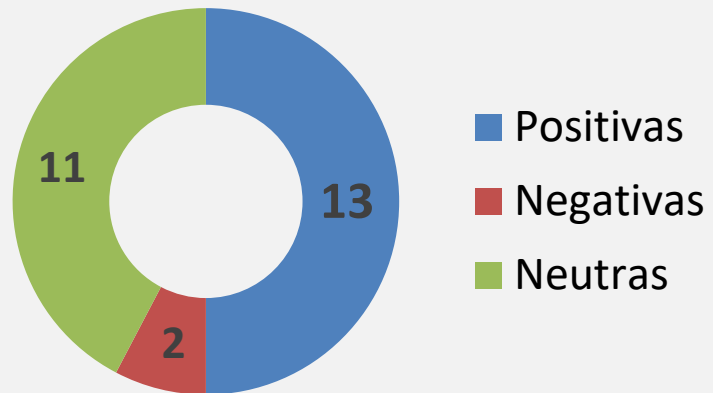

Número de
matérias
analisadas neste
mês

26

COMPARAÇÃO COM OUTROS MESES

Matérias

Número de fotos
veiculadas
relacionadas à
BTP

7

Número de
destaques e capas
relacionados à
BTP

0

0 notas enviada
à imprensa

0 inserções
em matérias

Tonalidade

MÍDIAS

COMPARAÇÃO DE TONALIDADE

COMPARAÇÃO DE MATÉRIAS

SEGMENTO

27%